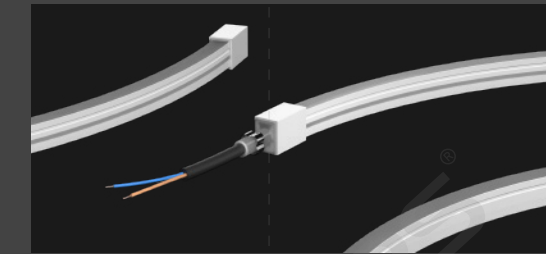

适用于桥梁亮化/景观亮化

顶弯: 1312
侧弯: 1217/1224

5年

IP65

耐温
-20°C~+50°C

/

白光款长度
230V-50m/卷