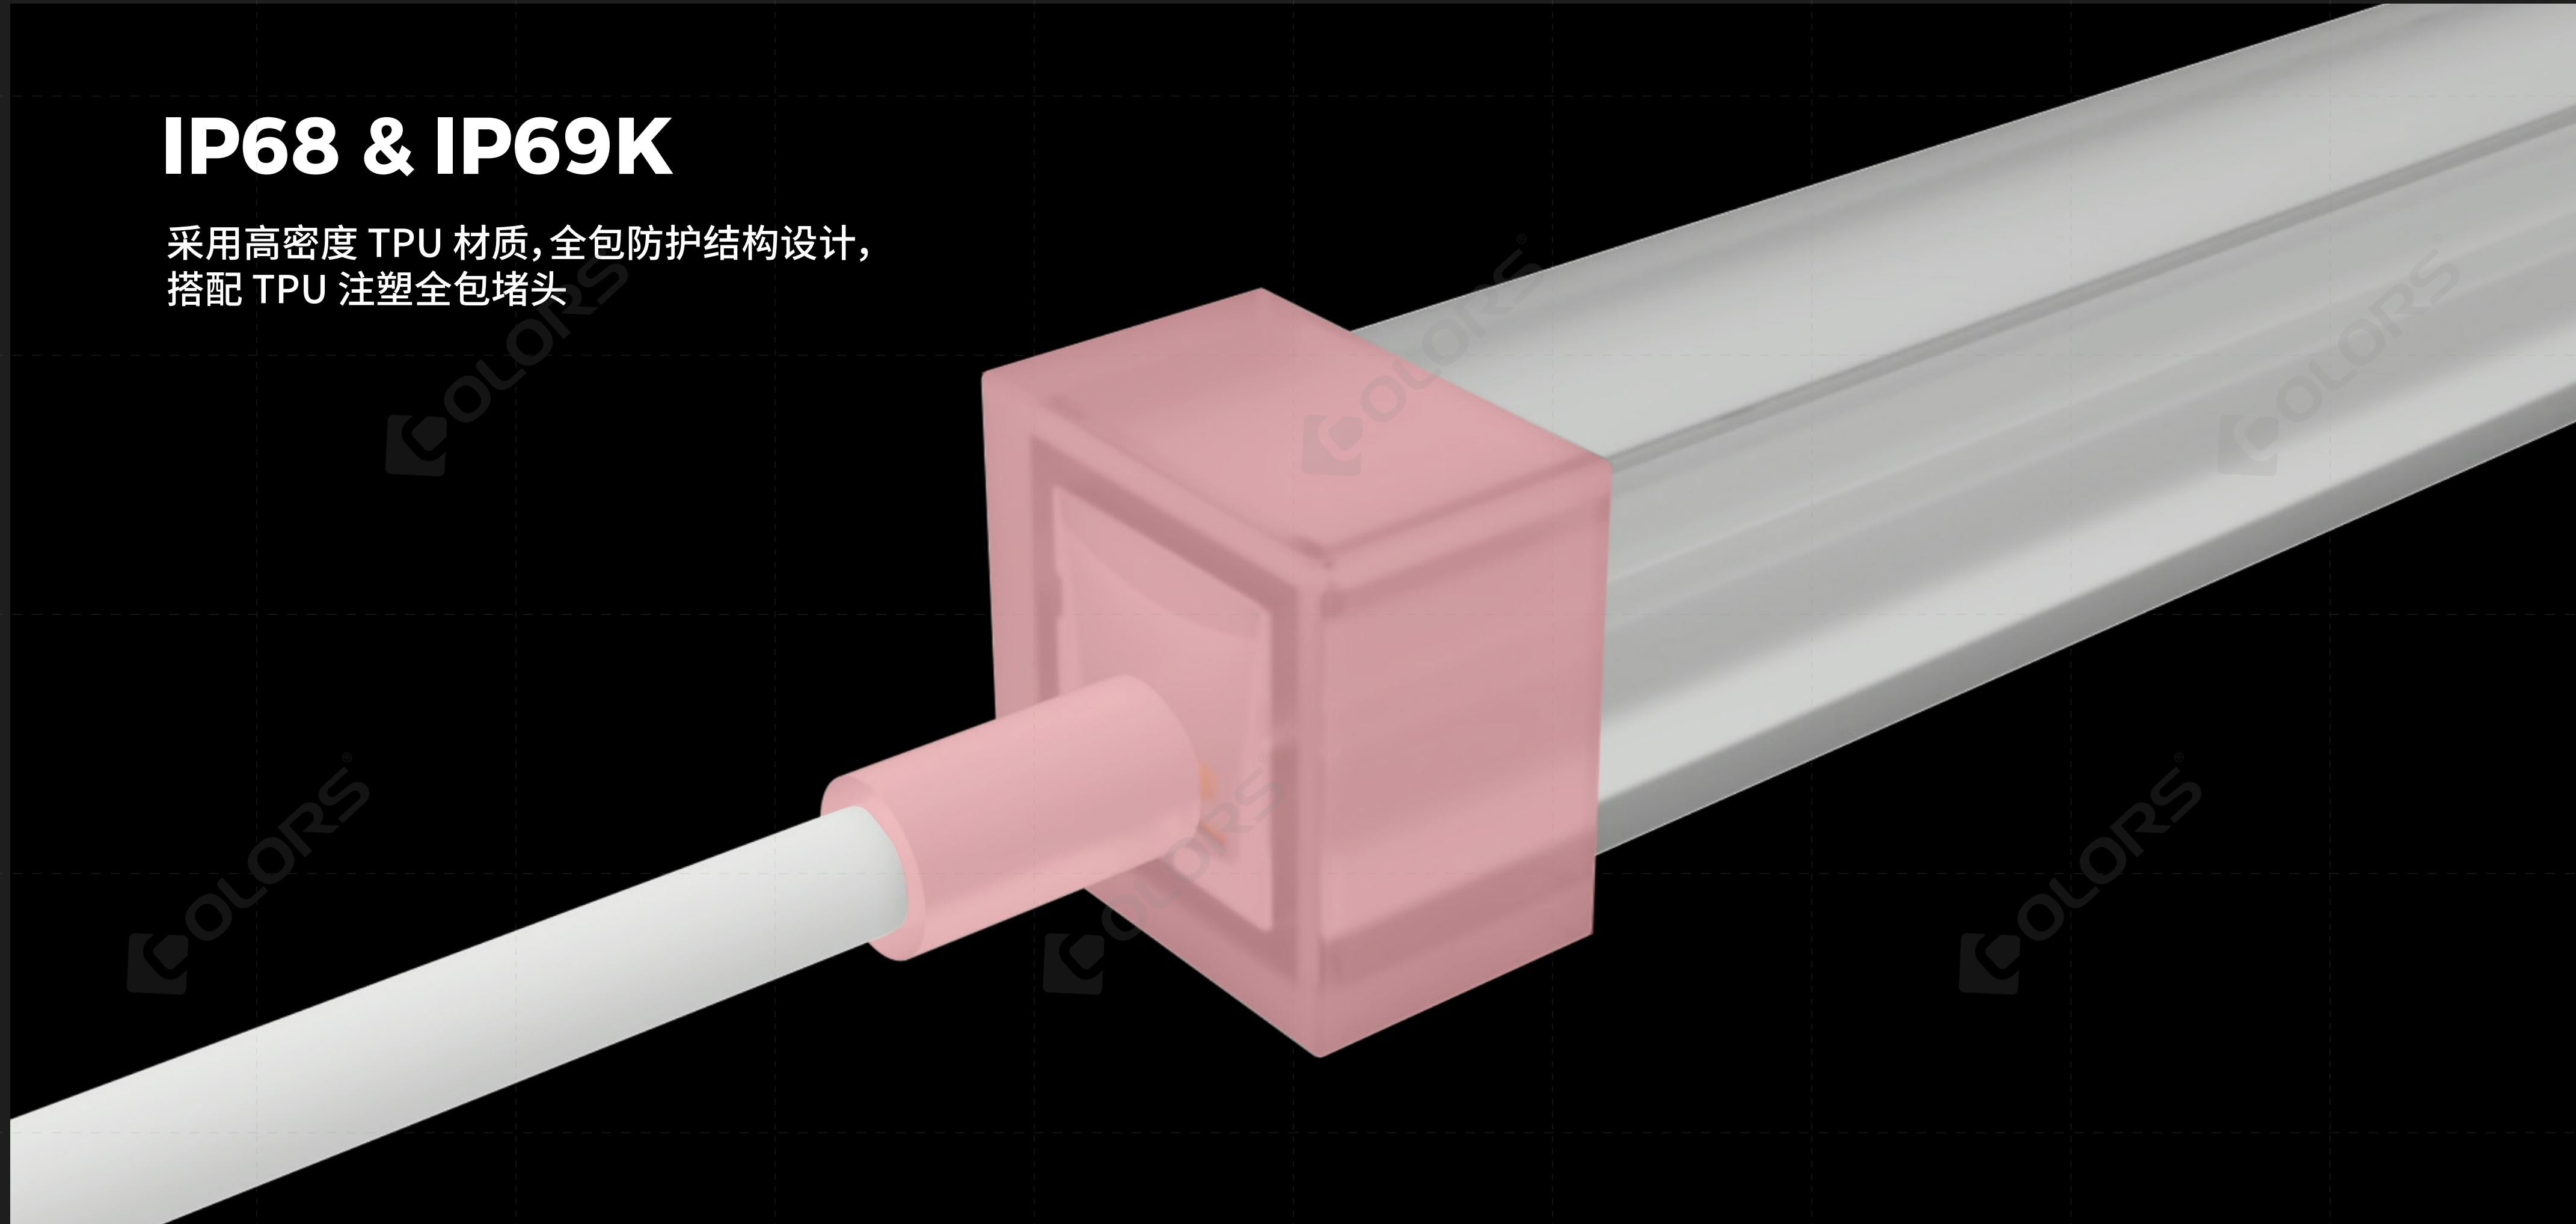

## 建筑霓虹·水下系列

适用于泳池、海水、温泉

IP68, IP69K, IK10

3米水深应用,双端20米长级联

### IP68 & IP69K

采用高密度 TPU 材质, 全包防护结构设计,  
搭配 TPU 注塑全包堵头