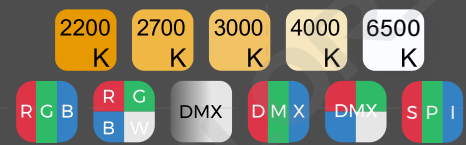

# 更多系列推荐

AF系列  
耐候系列

适用于楼宇亮化/景观亮化

顶弯: 1312/1615/1616/2020/1312U  
侧弯: 1217/1616/2020/1224

7年

IP67

耐温  
-40°C~+60°C

SDCM<5