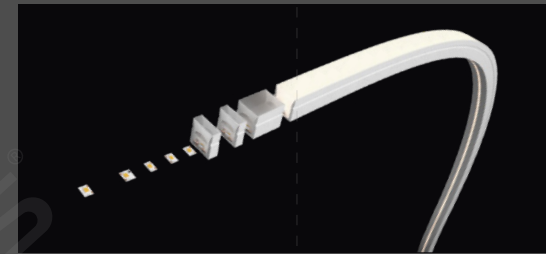

适用于楼宇亮化/景观亮化

顶弯: 1312/1615/1616/2020/1312U
侧弯: 1217/1616/2020/1224

7年

IP67

耐温
-20°C~+50°C

SDCM<5

白光款长度
24V-10m/卷; 48V-20m/卷

AN系列
桑拿系列