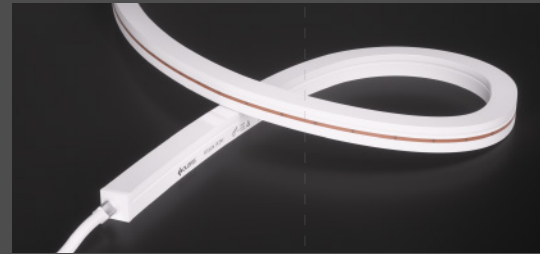

更多系列推荐

AF系列
耐候系列

适用于楼宇亮化/景观亮化

顶弯: 1312/1615/1616/2020/1312U
侧弯: 1217/1616/2020/1224

7年