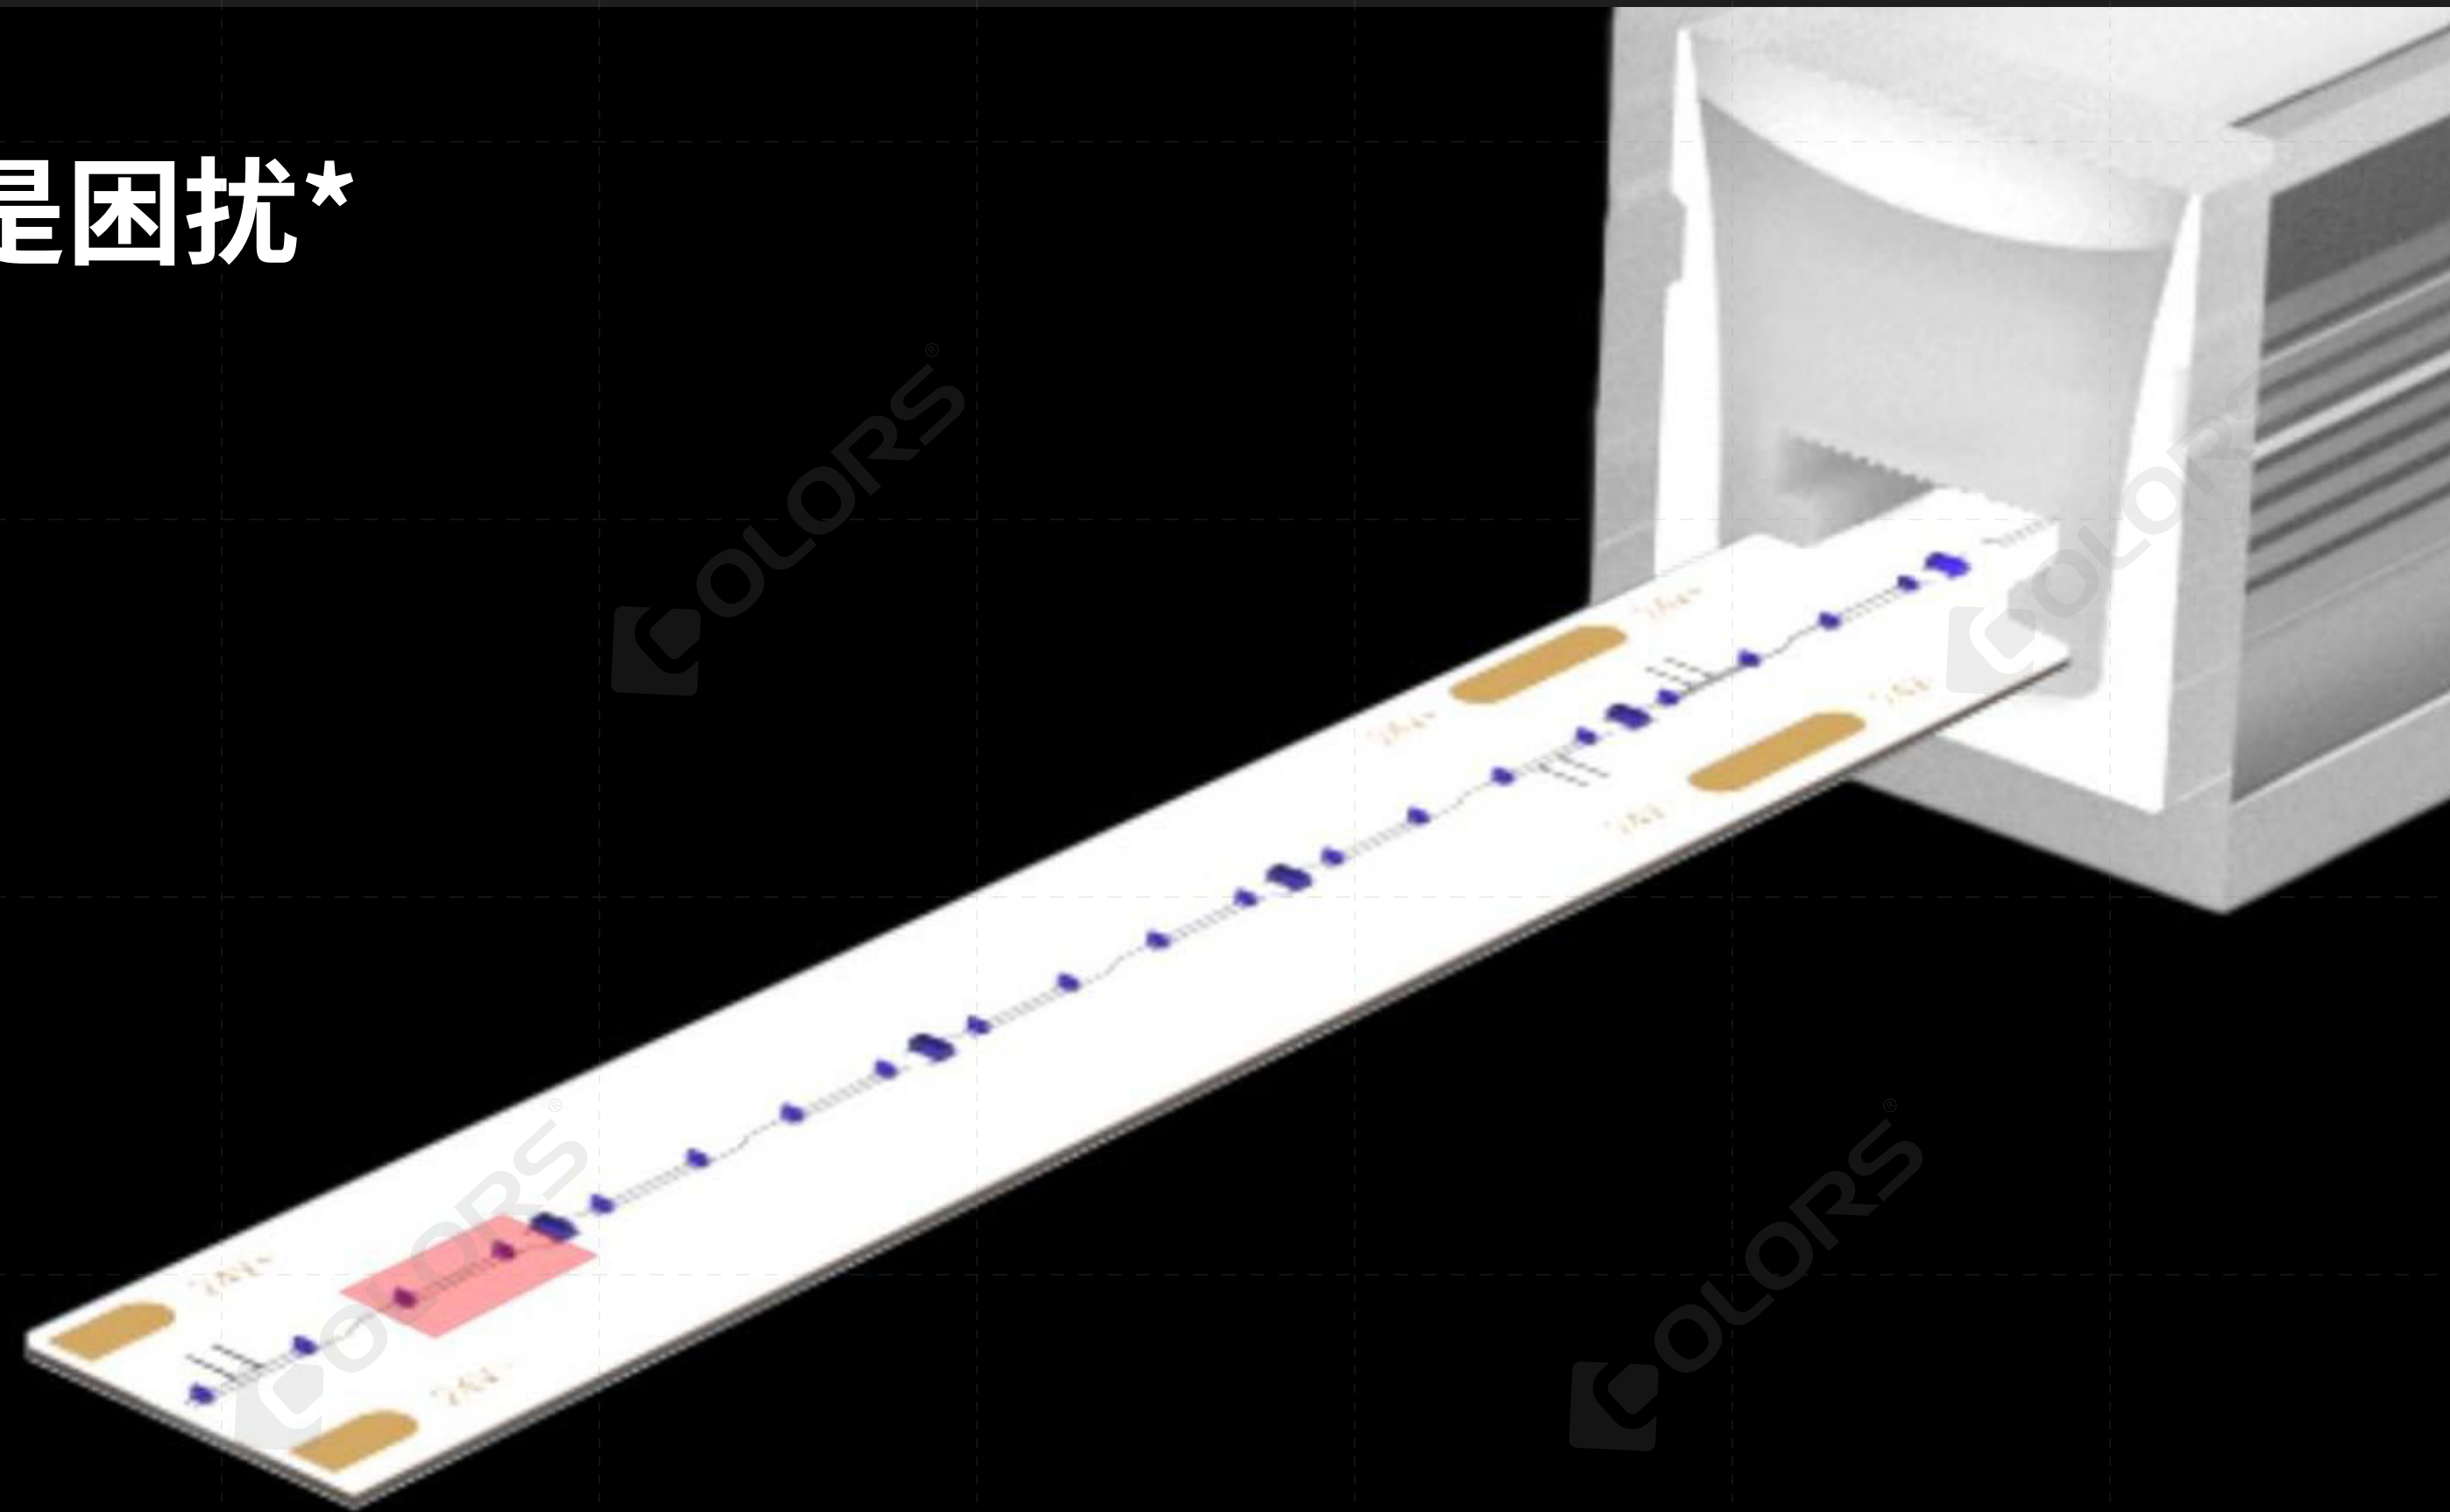

双芯护航, 死灯不再是困扰*

最小发光单元双芯并联设计
单芯损坏不影响其他灯珠正常发光使用

*仅针对白光款型。单颗芯片损坏后点亮灯具,在视觉上不易察觉