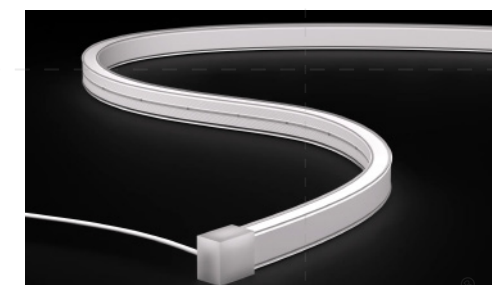

AWT2013

推荐理由:

1. 要求产品尺寸精细,便于隐藏
2. 白光多用于轮廓勾边,彩光与幻彩多用于氛围装饰