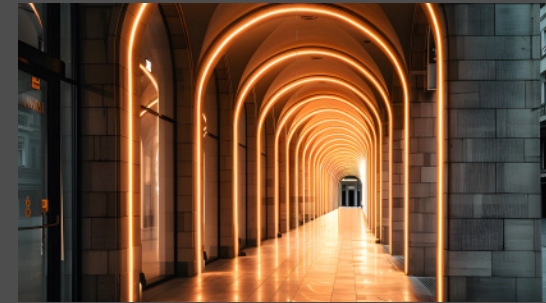

适用于楼宇亮化/景观亮化

顶弯: 1312/1615/1616/2020/1312U
侧弯: 1217/1616/2020/1224

7年

IP67

耐温
-20°C~+50°C

SDCM<5

白光款长度
24V-10m/卷; 48V-20m/卷

AN系列
桑拿系列