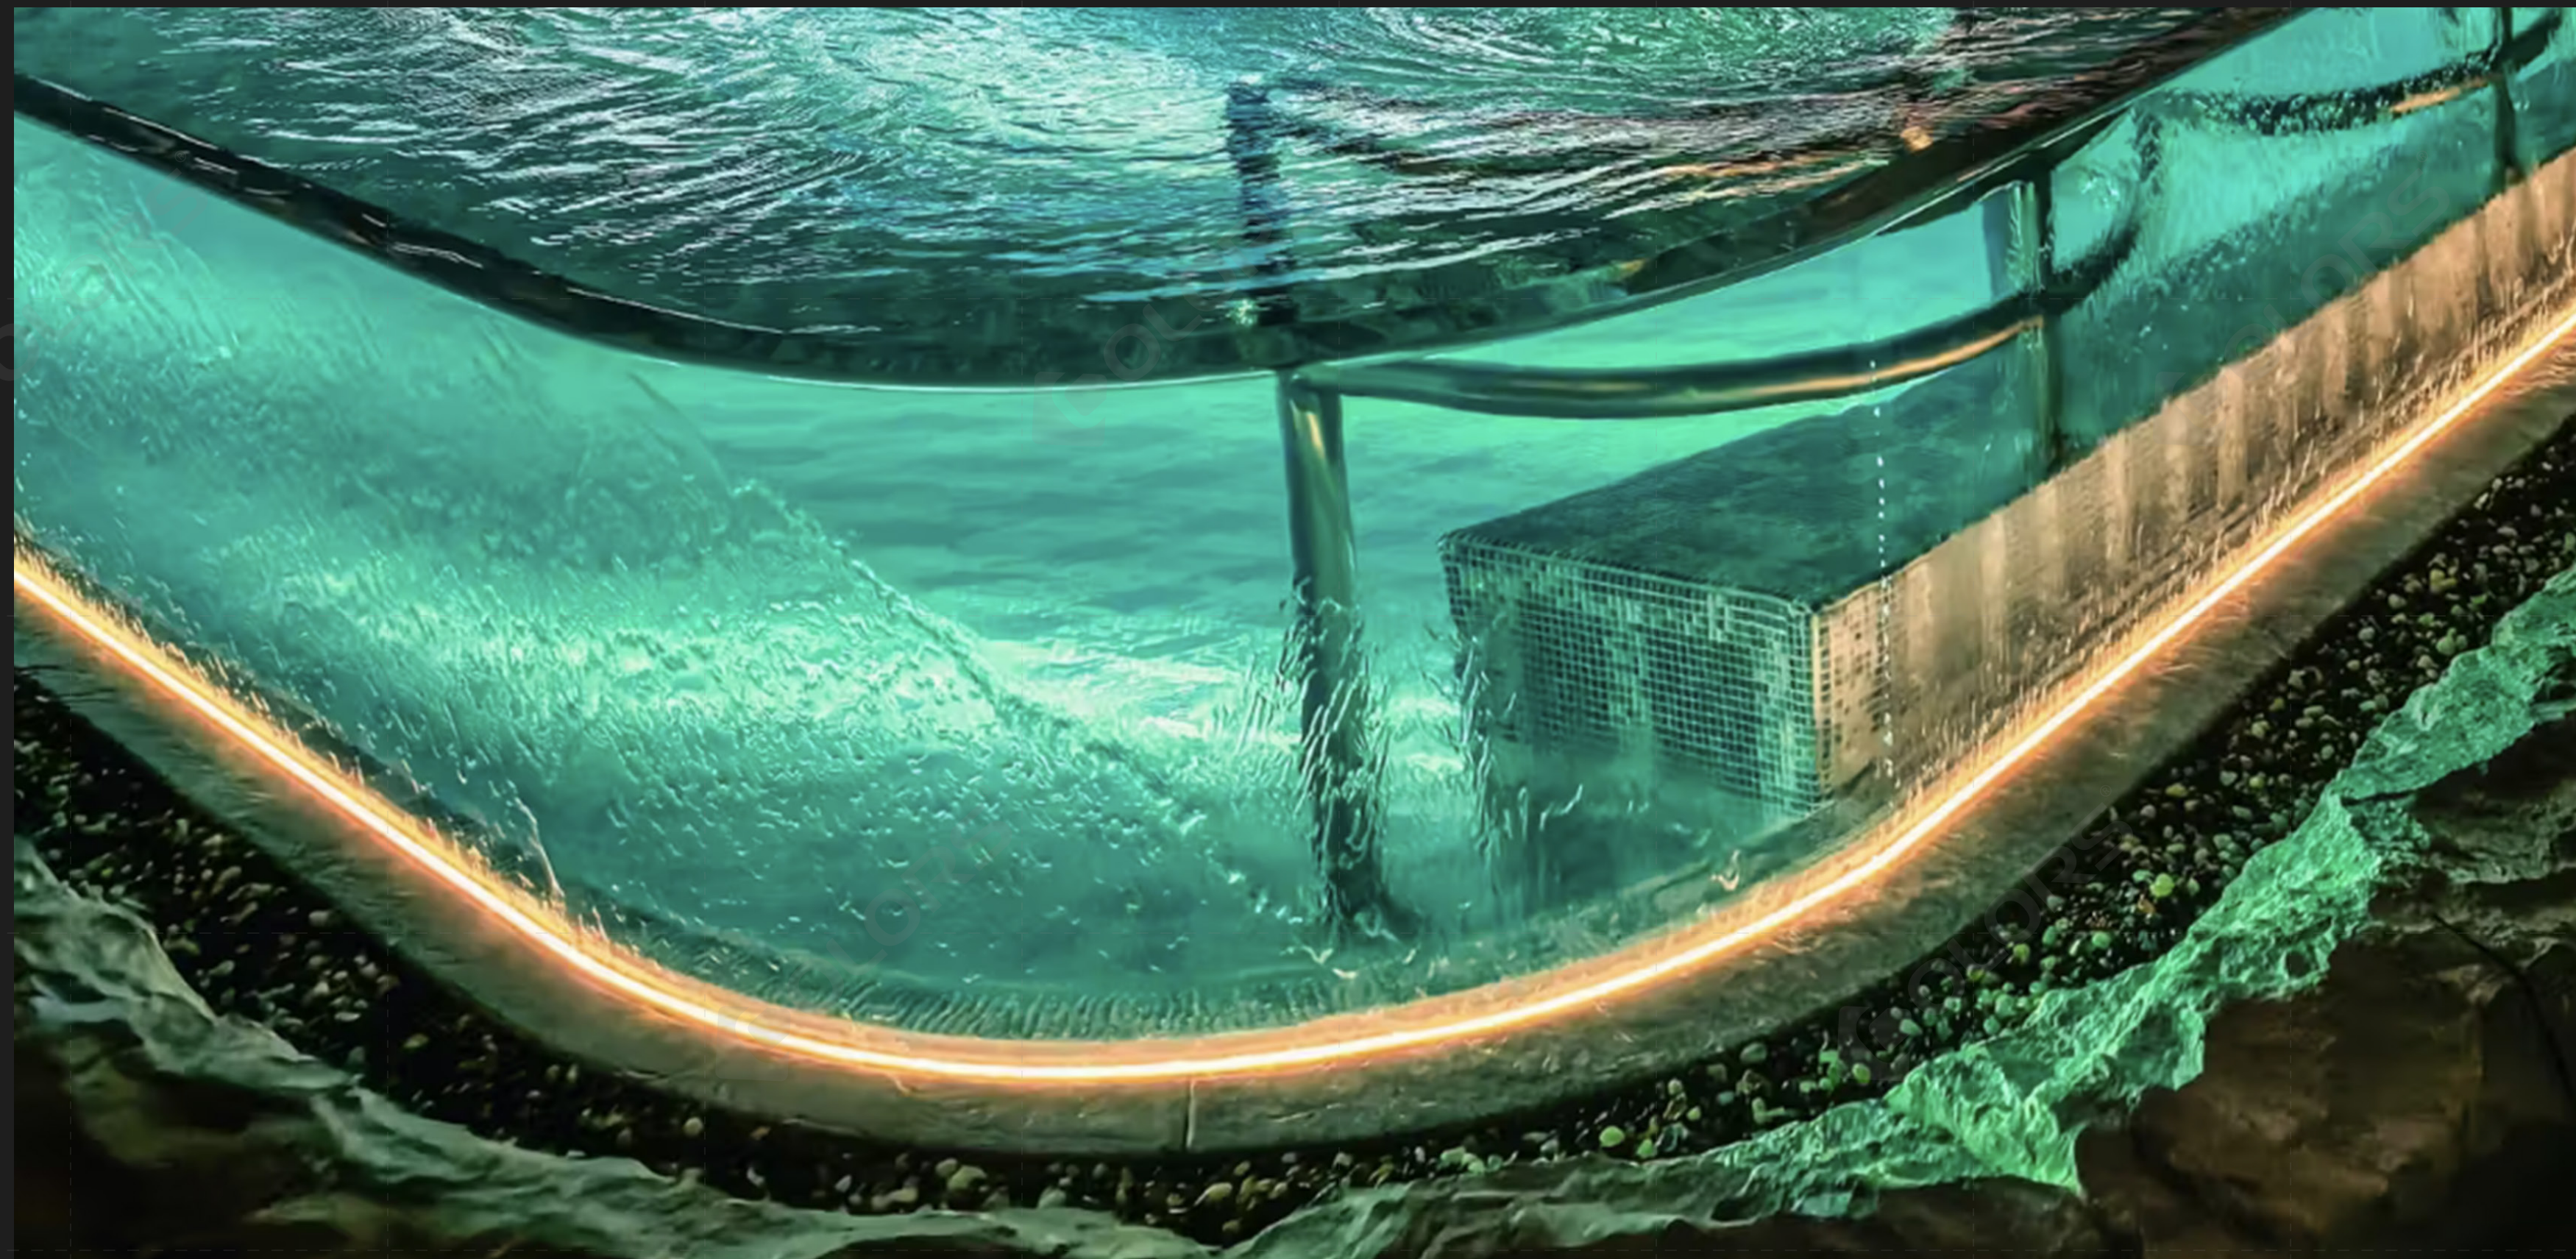

## 水榭云禧 自然水疗空间

杭州, 中国

安装应用:

灯槽照明

屋檐下照明

洗墙照明

水下照明

## 成都浅深休闲酒店

成都, 中国

安装应用:

楼体外立面

轮廓勾边

洗墙照明

光槽辅照

货架照明