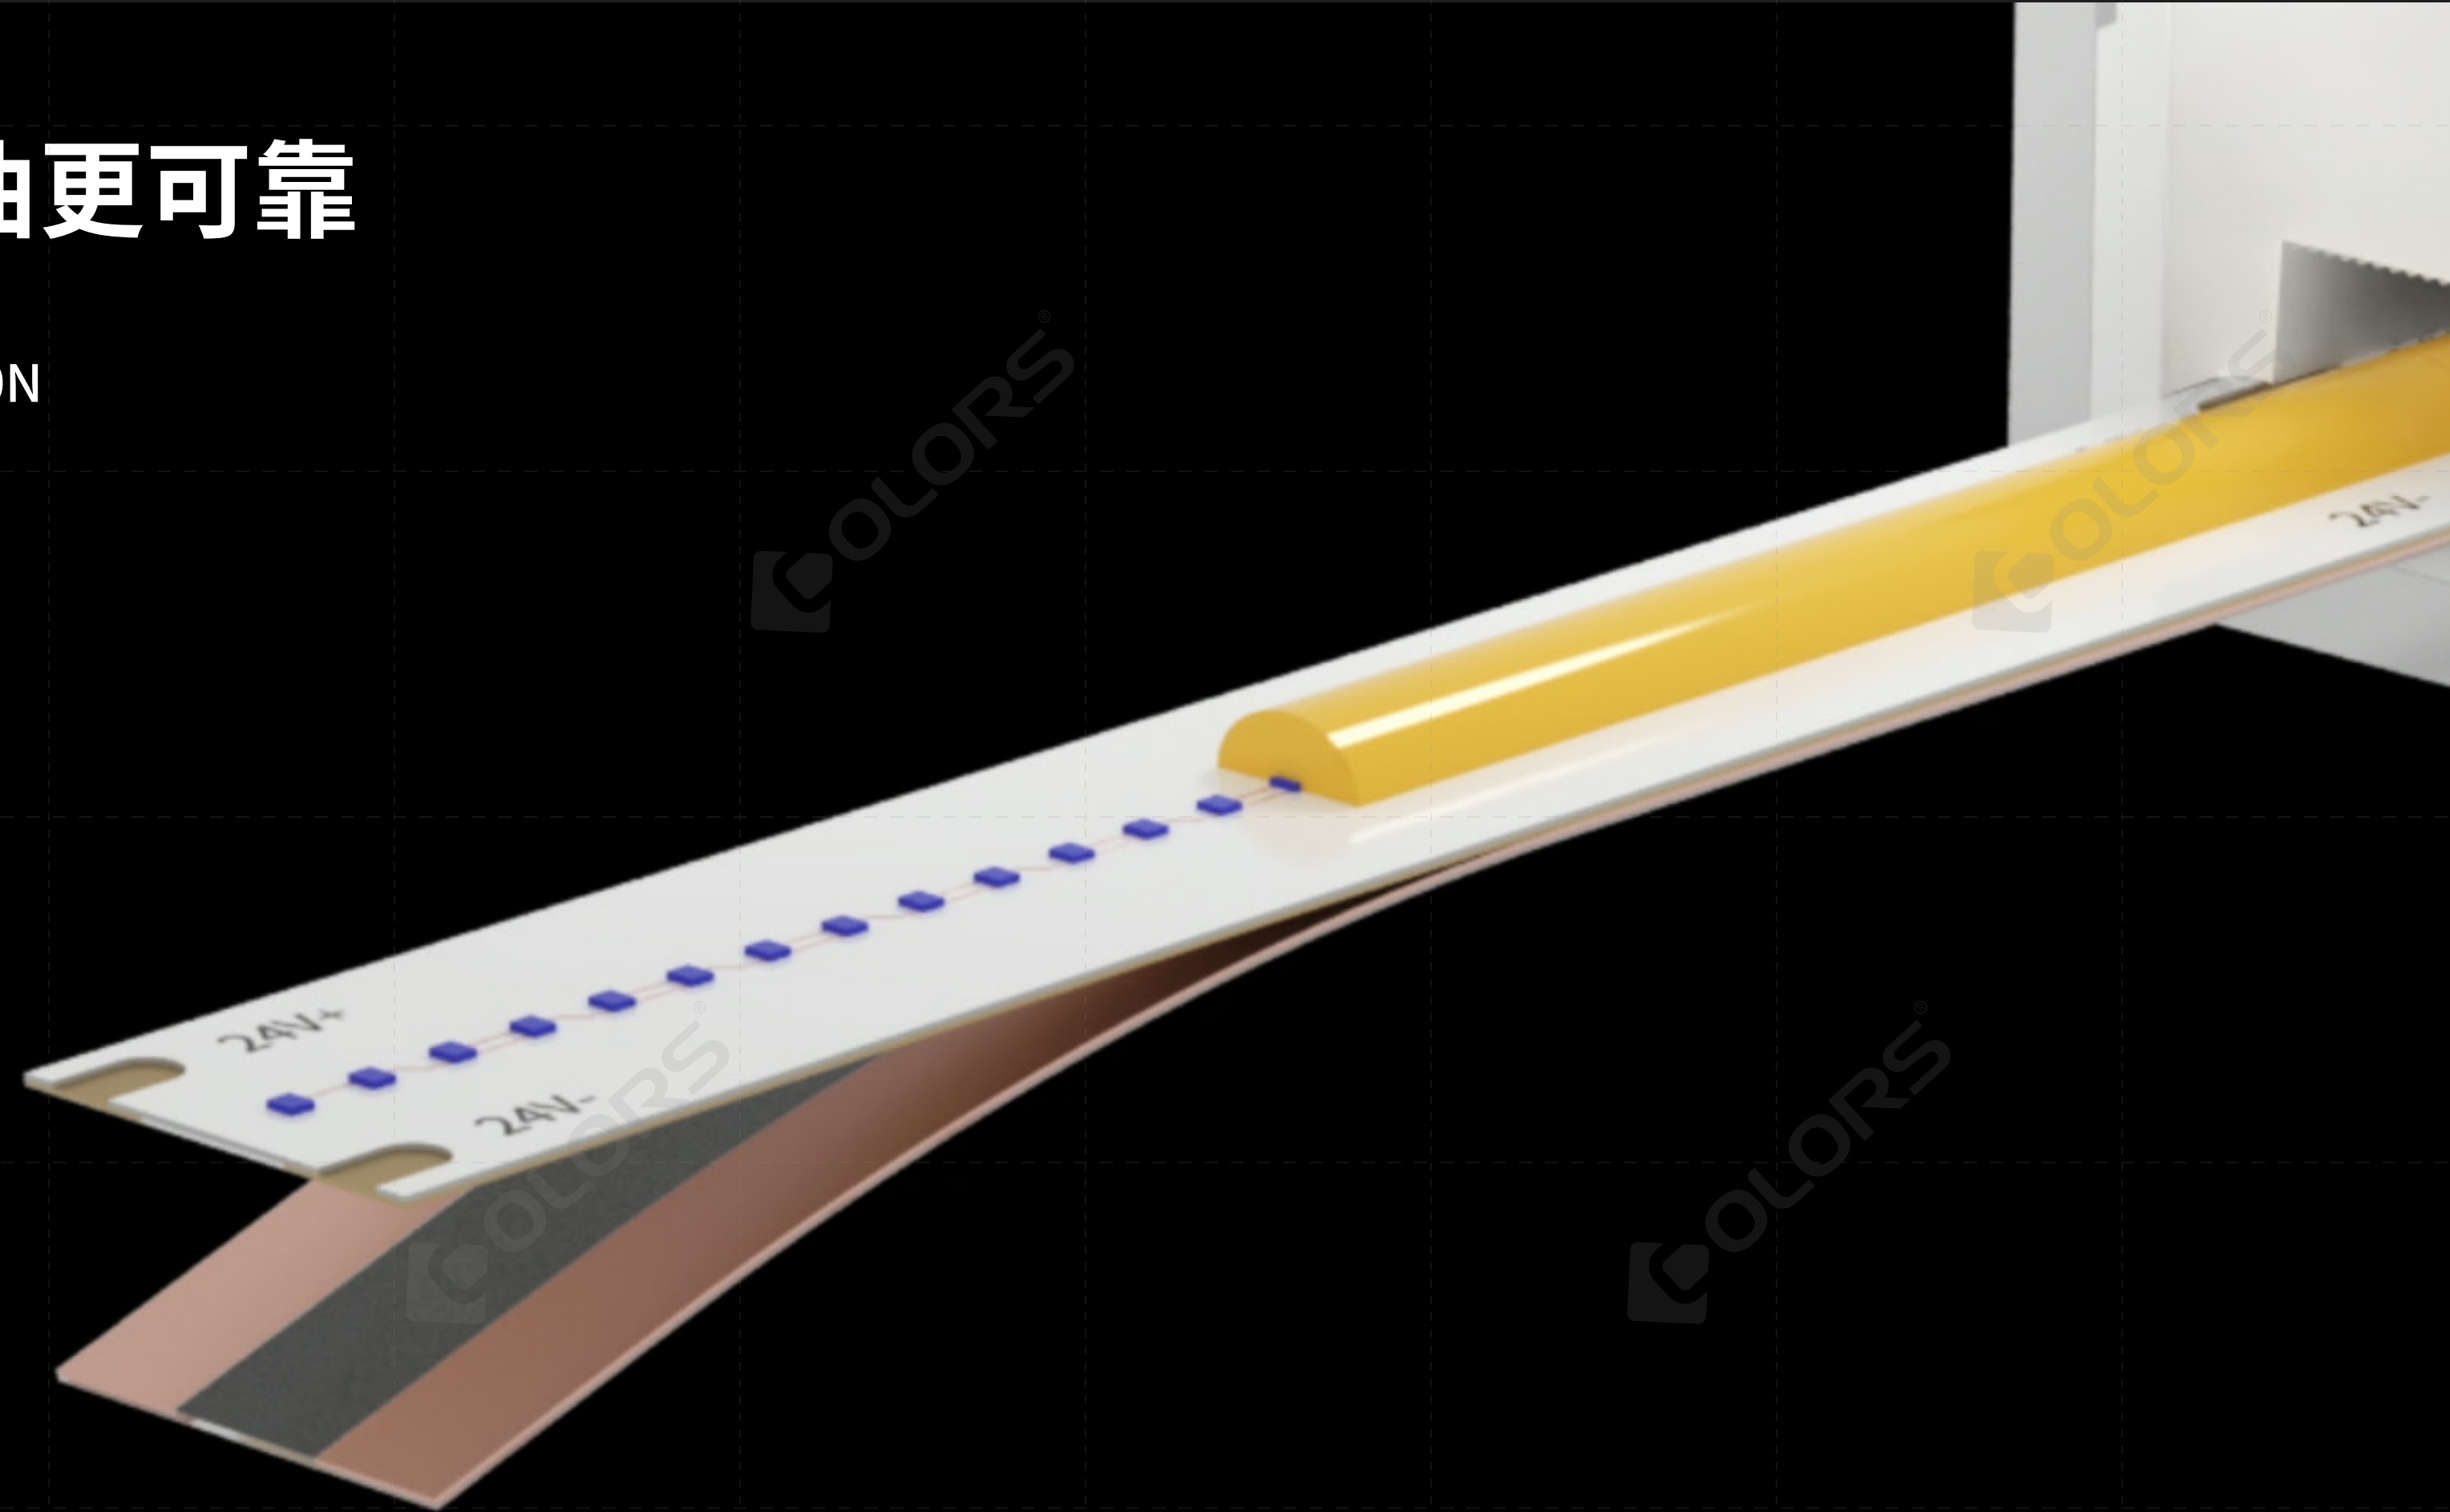

### IP68 & IP69K

采用高密度 TPU 材质, 全包防护结构设计,  
搭配 TPU 注塑全包堵头

# PC型材+防水接线盒安装系统解决方案

采用非导电 PC 材质, 防锈抗脆化,  
搭配 IP68 级防水接线盒

IP68——可长期浸水, 具备高压防水性能  
IP69K——耐高压、高温水流冲击

特殊T-type TPU材料,  
耐活性氯<10ppm\*, 耐盐<4%

### 创新结构, 耐扭曲更可靠

内置抗拉条+背线板, 2合1  
扭曲测试5000次\*, 拉力测试 $\geq 650\text{N}$   
施工安装无烦恼