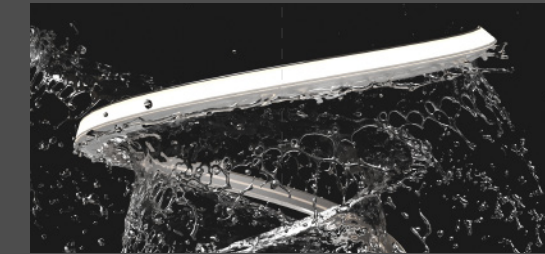

白光款长度  
24V-15m/卷

AW系列  
水下系列

适用于泳池/水底

顶弯: 2013/2020  
侧弯: 1018/2020

5年

IP68

耐温  
-20°C~+50°C

/