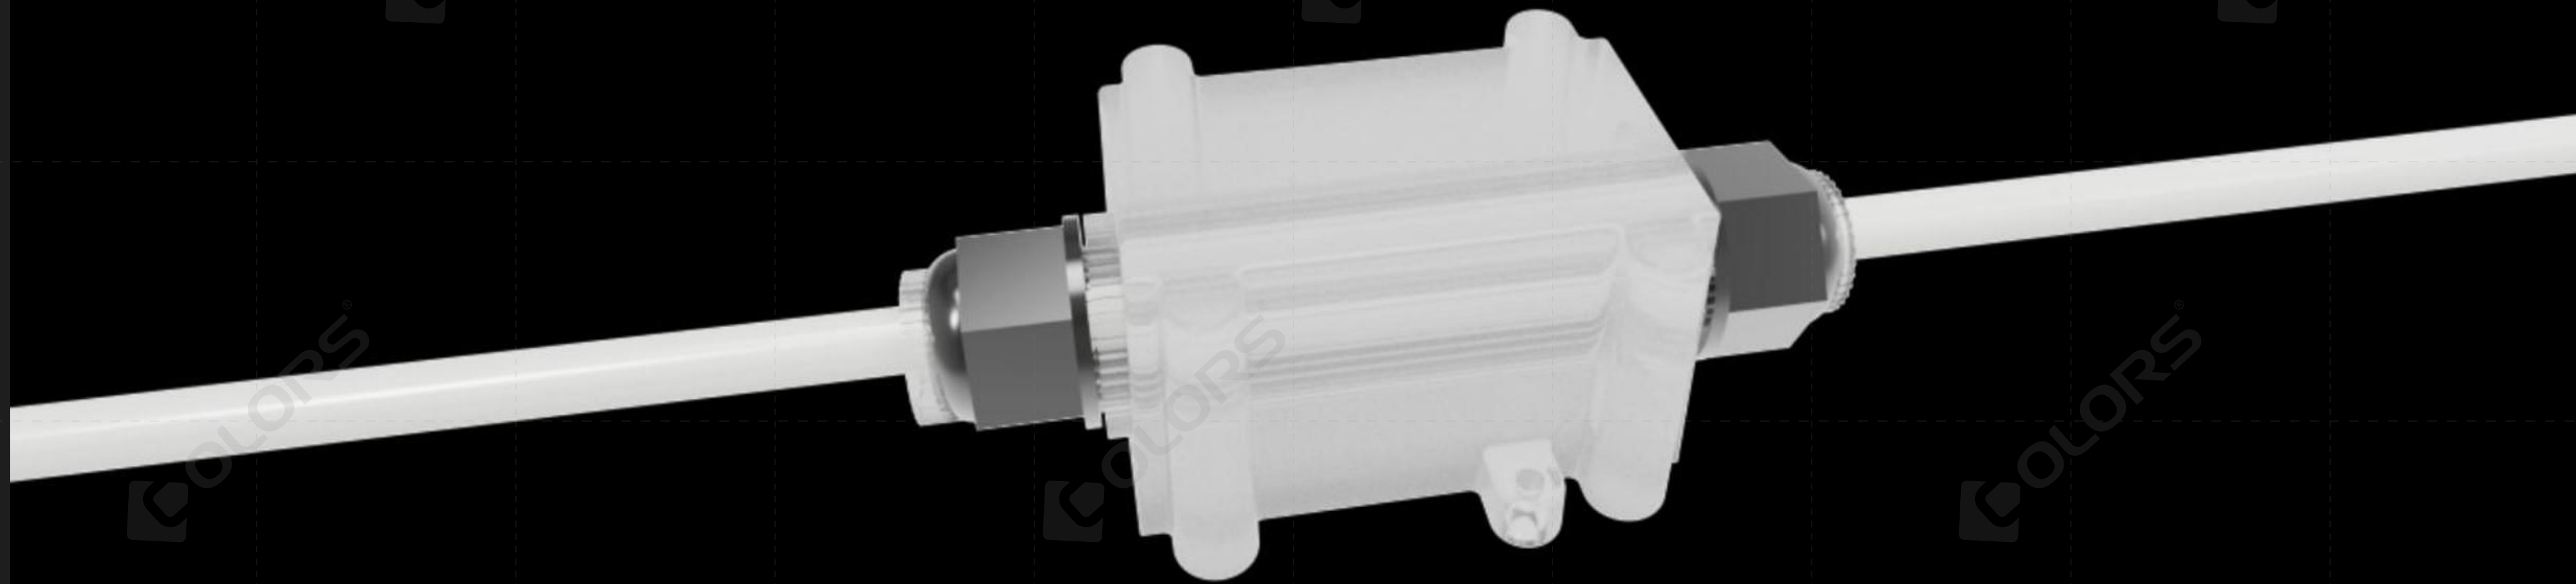

PC型材+防水接线盒安装系统解决方案

采用非导电 PC 材质, 防锈抗脆化,
搭配 IP68 级防水接线盒