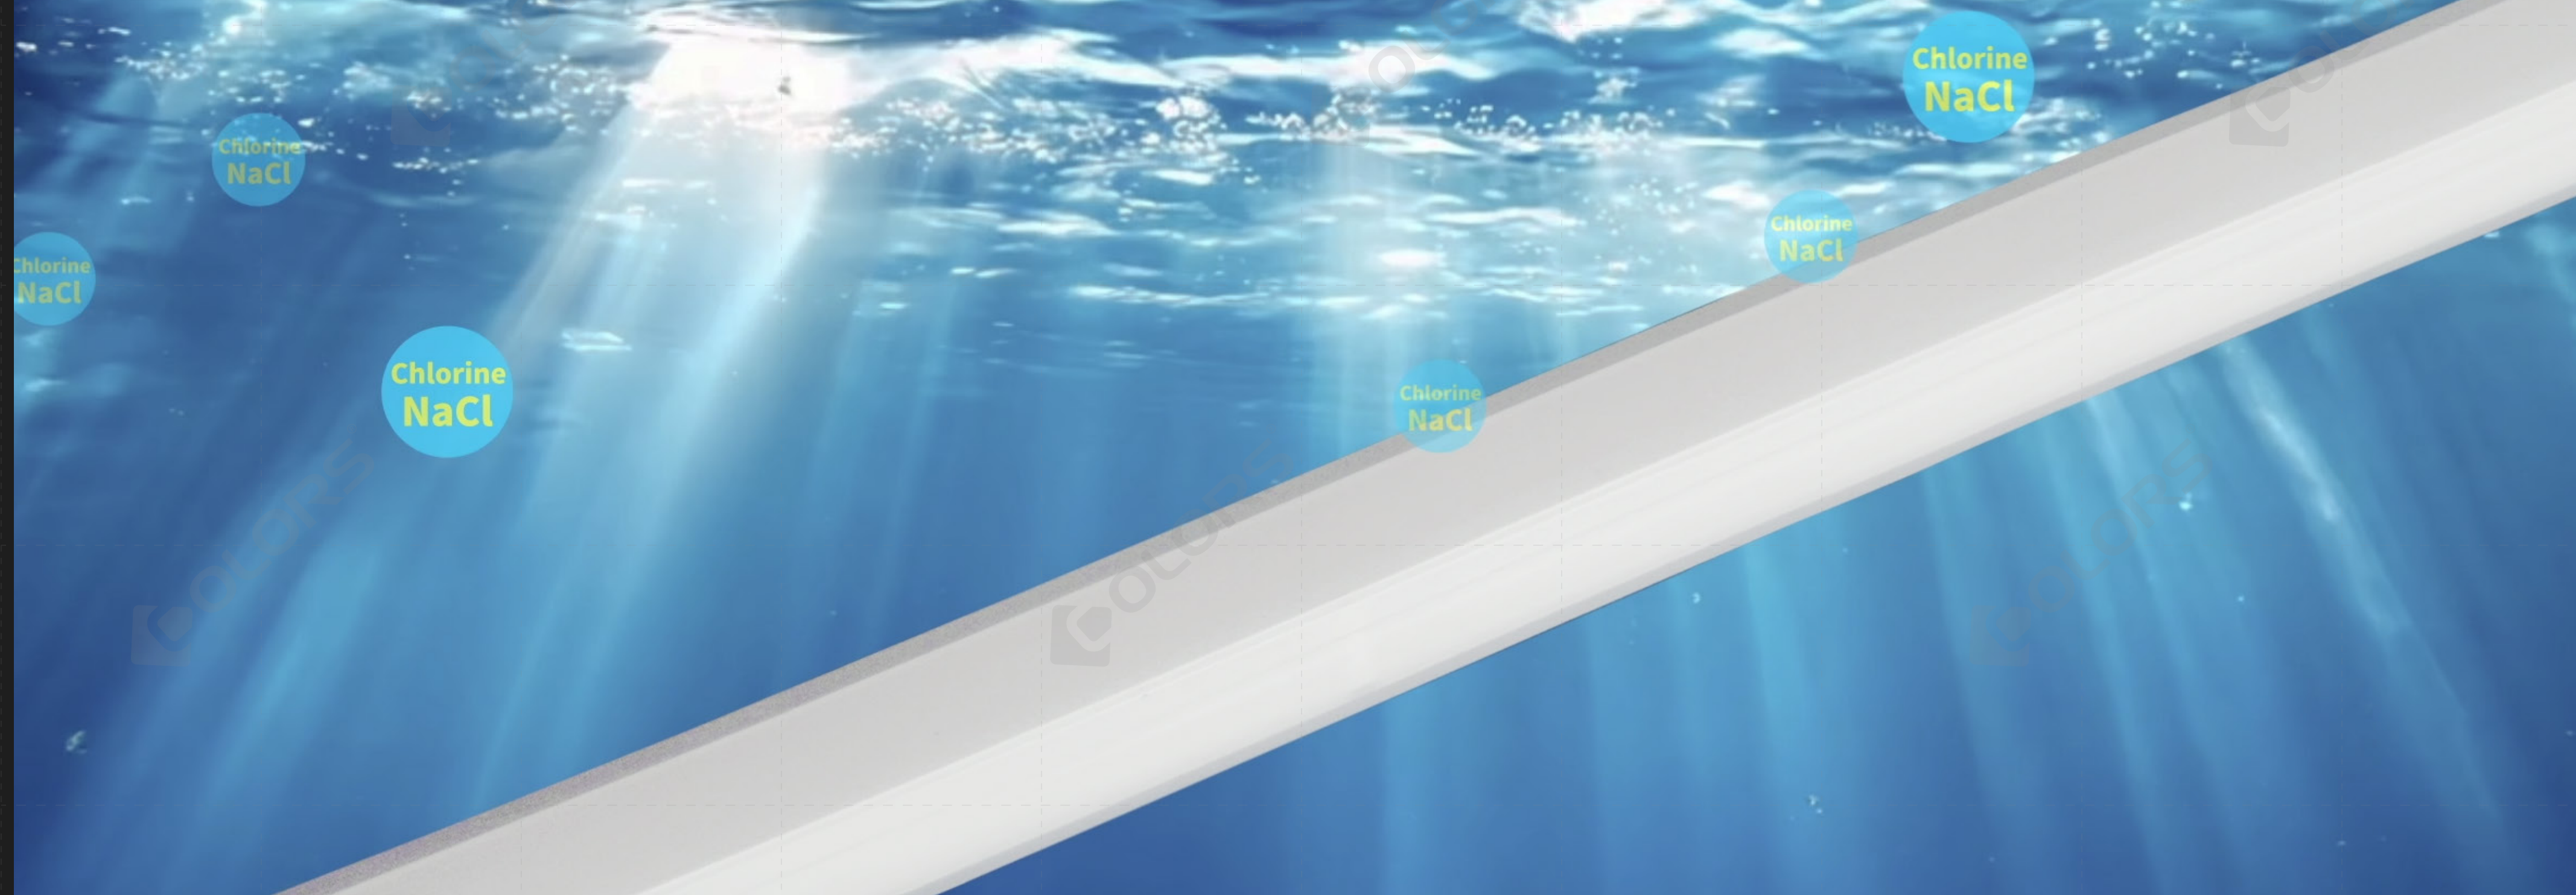

水下应用5年质保

特殊T-type TPU材料，
耐活性氯<10ppm*，耐盐<4%